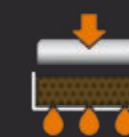

VYCHUTNAJTE SI VÝNIMOČNOSŤ VĎAKA 3 NOVÝM EXPERTNÝM FUNKCIÁM

EXTRA SHOT
PRIDAJTE KAŽDÉMU
NÁPOJU ENERGIU

TECHNOLÓGIA KRUPS QUATTRO FORCE: VYCHUTNAJTE SI DOKONALOSŤ

Optimalizáciou každého kľúčového kroku v procese prípravy kávy, od mletia cez utlačanie až po sparenie, sme dosiahli najlepšie možné chute pre milovníkov kávy kdekoľvek, bez zložitej údržby.

ACTIVE SEED
MLYŇČEK

PRECÍZNE
TEMPOVANIE

SPAROVACIA
JEDNOTKA

FUNKCIA
AUTOCLEAN